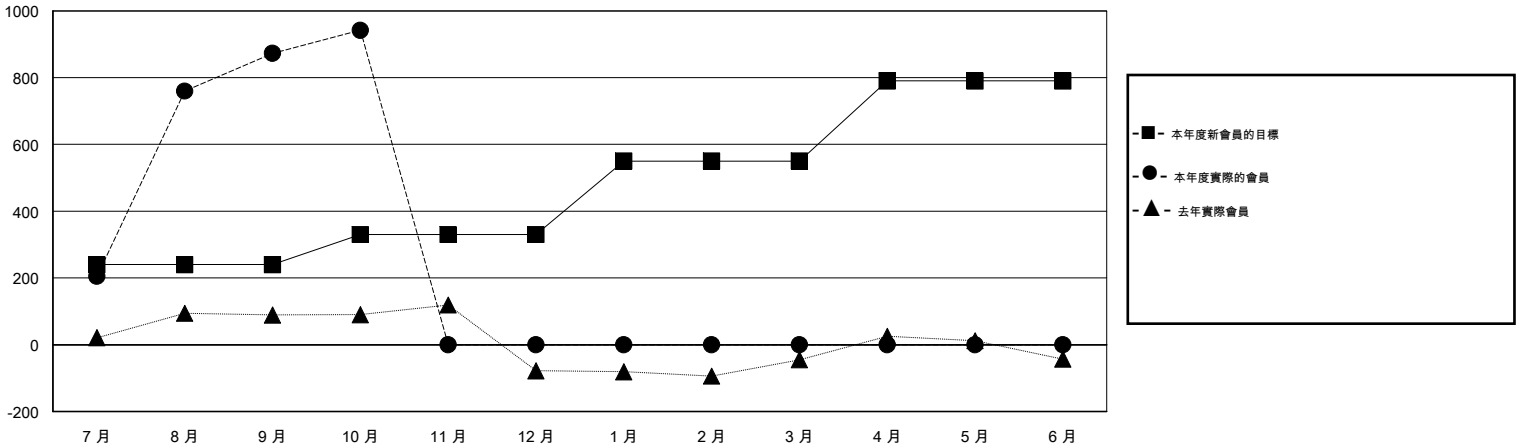

目標和實際會員累積

已取消的分會: 1

37 CLUBS OF 38 增添1位或以上的新會員

性別分佈

男 875 (64.15%)
女 489 (35.85%)

放棄的會員

[點擊這裡取得健康評估資料](#)

過世	0
分會已取消	11
其他	81
總計	92

家庭單位會員	37
戶長	16
非戶長	21