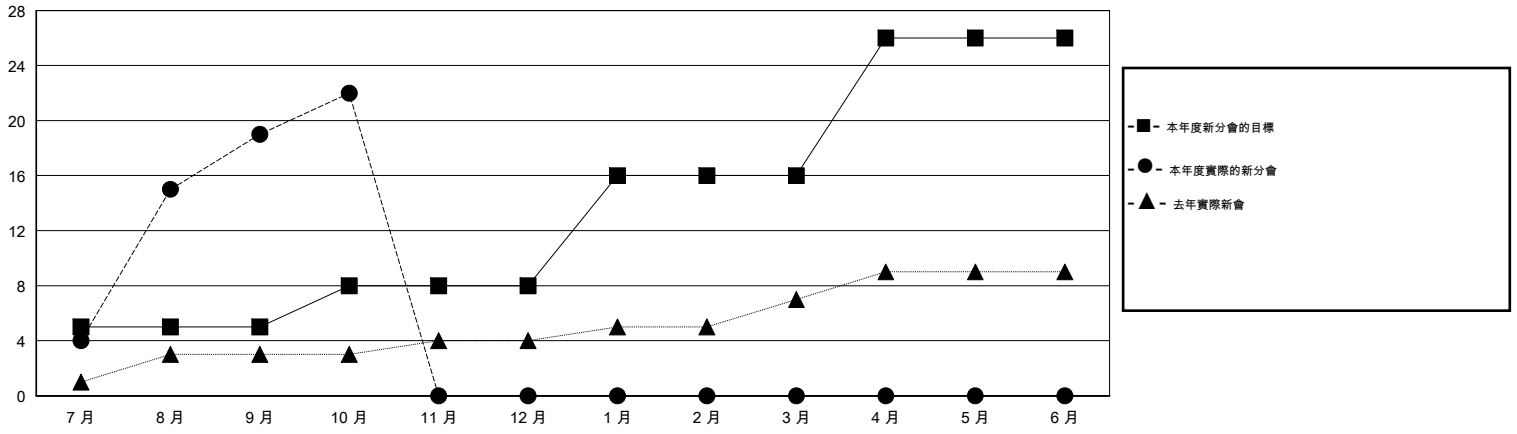

MONTHLY MEMBERSHIP PROGRESS REPORT

District 388

Results as of: 10/31/2014

GMT: WUSHUN XU

地點 CHINA

GMT憲章區 5

分會				
成果 2014-2015				
季	新分會目標	新會	會員流失的分會	淨增/減
7月/8月/9月	5	19	0	19
10月/11月/12月	3	3	1	2
1月/2月/3月	8	0	0	0
4月/5月/6月	10	0	0	0

位會員@每位須繳				
成果 2014-2015				
季	新會員目標	增加的授証/新會員	退會人數	淨增/減
7月/8月/9月	240	938	65	873
10月/11月/12月	90	96	27	69
1月/2月/3月	220	0	0	0
4月/5月/6月	240	0	0	0

目標與實際新會累積